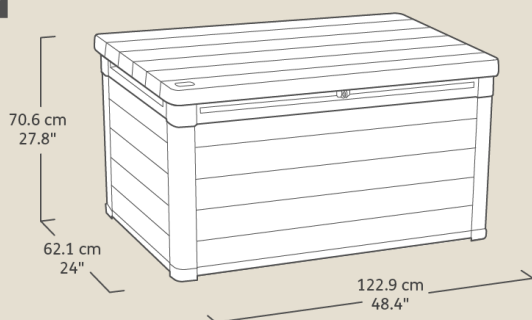

DECK BOX-100G HOR CARTO WALNT-DRW

Prodotto:

Codice Sap: 259133
Ean: 7290112638885
Materiale: Deco coat
Finitura: Walnut
Dim. Ext: 122.9x62.1x70.6 h
Dim. Interne: 113.8x53x63.9 h
Capacità: 380 lt
Spessore Pareti: 2.0 cm

Imballo

Dimensioni: 126x74x16.9 h
Peso Lordo: 21.05 Kg
Peso Netto: 18.75 Kg
Pezzi per imballo: 1
Tipologia imballo: Cartone

Dati logistici:

Dim. Pallet: 132x75x248.6 h
Volume pallet: 2.46 M3
Pezzi per pallet: 14
Pezzi per strato: 1
Strati per pallet: 14
Pezzi per carico: 378

Dimensioni:

380 L
100 Gal

Finitura

Deco coat Walnut - Noce